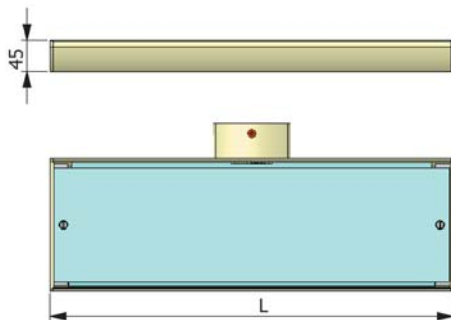

2 breedtes

36W : L = 480mm.
55W : L = 605mm.