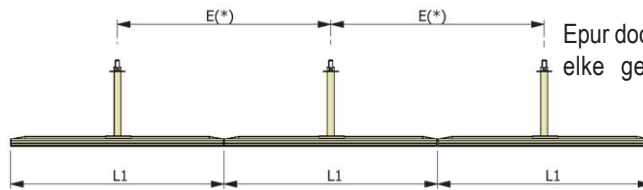

Epur 200-1 of 200-2 model 28-35-36 of 58watt TL5 ø 16 of TL8 ø 26

Epur doorkoppelbaar op elke gewenste lengte

	T5			T8	
	21W	28W	35W	36W	58W
E(mm.)	*	630	780	630	780
L(mm.)	960	1260	1560	1260	1560

	28W T5/36W T8	35W T5/58W T8
E (mm.)	1260	1560
L1 (mm.)	1260	1560