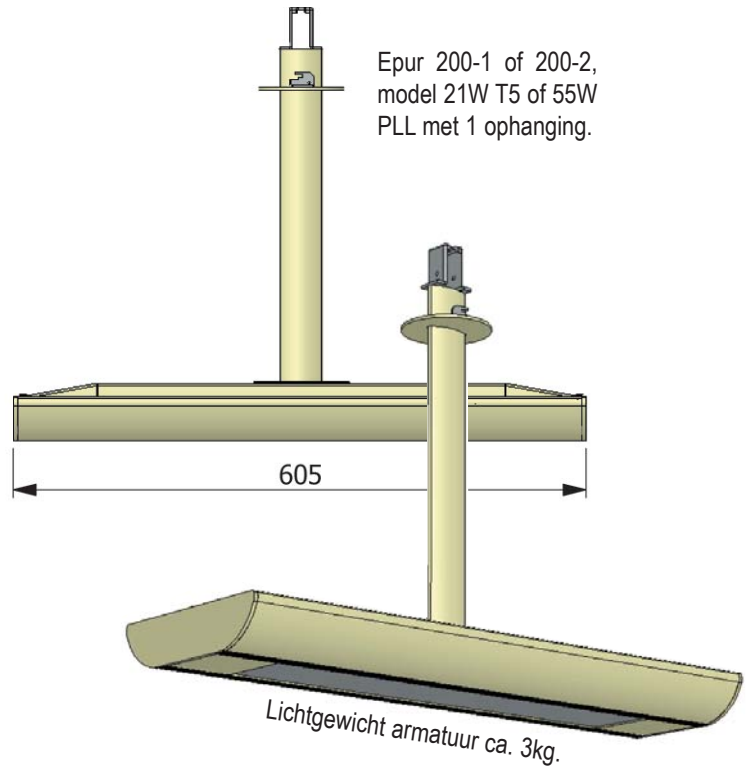

Epur "Applique"

Wand armaturen PLL met lichtkap in 2 uitvoeringen en elk met 4 verschillende lichtsterkten en in 2 breedtes.

Epur W1. Wandmodel met grille défilement.

Epur W2. Wandmodel met grille microperfore.

Radian

Epur 200 Technische informatie

Elektronische voorschakel armaturen voor gegarandeerd lang verbruik en langere levensduur van de lampen.

Epur 200-1 of 200-2, model 21W T5 of 55W PLL met 1 ophanging.