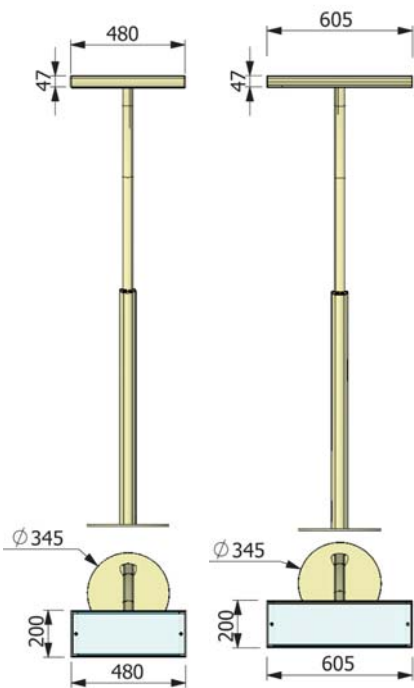

Radian

Epur technische informatie

Elektronische voorschakeling

Normalisatie volgens:
NEN 60-598 (veiligheid)
NEN 55015 CCEM
NEN 61547

Uitvoering in 2 of 3 PLL
lampen met lichtsterkte
36 of 55 watt.

Gewicht:

Epur 1: 12-15kg.

Epur 2: 8-10kg.

Epur 3: 8-10kg.

Afhankelijk van
model 2 of 3
lampen 36 of 55 watt.

Standaard kleuren:

-Antraciet Ral 7021

-Alu metallic Ral 9007

-Wit-mat Ral 9001

-Sable semi-mat.

-Aubergine semi-mat.

Optioneel:

-Chroom.

-Mat gepolijst.

Model 36 watt

Model 55 watt