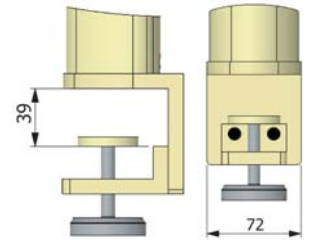

Epur W

Elektronische voorschakeling.

Epur P 1-2-3 met
tafelklem univer-
seel inzetbaar uit-
voeringen met 2
PLL lampen 36 of
55 watt.

Rank en slanke wand-
armatuur met eenvoudige
montage.

Schakelbaar met één licht niveau.

Standaard tafelklem.

2 breedtes

36W : L = 480mm.
55W : L = 605mm.

Epur wand defilement
2 x 55 watt

Epur wand microperforé
2 x 55 watt

Prijzen Epur uplighter met tafelklem			
2181EPU422P	Epur P1	2 x 36W	€ 827
2181EPU425P	Epur P1	2 x 55W	€ 908
2181EPU420P	Epur P2	2 x 36W	€ 811
2181EPU423P	Epur P2	2 x 55W	€ 891
2181EPU421P	Epur P3	2 x 36W	€ 795
2181EPU424P	Epur P3	2 x 55W	€ 875