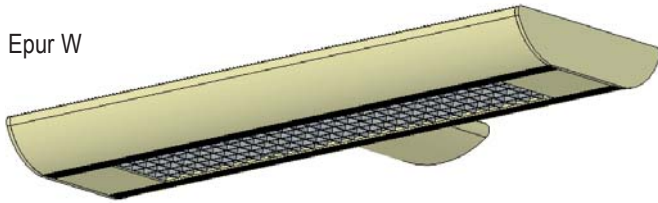

Epur W

Elektronische voorschakeling.

Epur P 1-2-3 met
tafelklem univer-
seel inzetbaar uit-
voeringen met 2
PLL lampen 36 of
55 watt.

Rank en slanke wand-
armatuur met eenvoudige
montage.

Schakelbaar met één licht niveau.