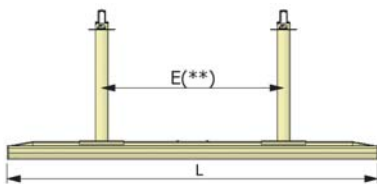

Epur 200-1 of 200-2 model 28-35-36 of 58watt TL5 ø 16 of TL8 ø 26

Epur doorkoppelbaar op elke gewenste lengte

	T5			T8	
	21W	28W	35W	36W	58W
E(mm.)	*	630	780	630	780
L(mm.)	960	1260	1560	1260	1560

	28W T5/36W T8	35W T5/58W T8
E (mm.)	1260	1560
L1 (mm.)	1260	1560