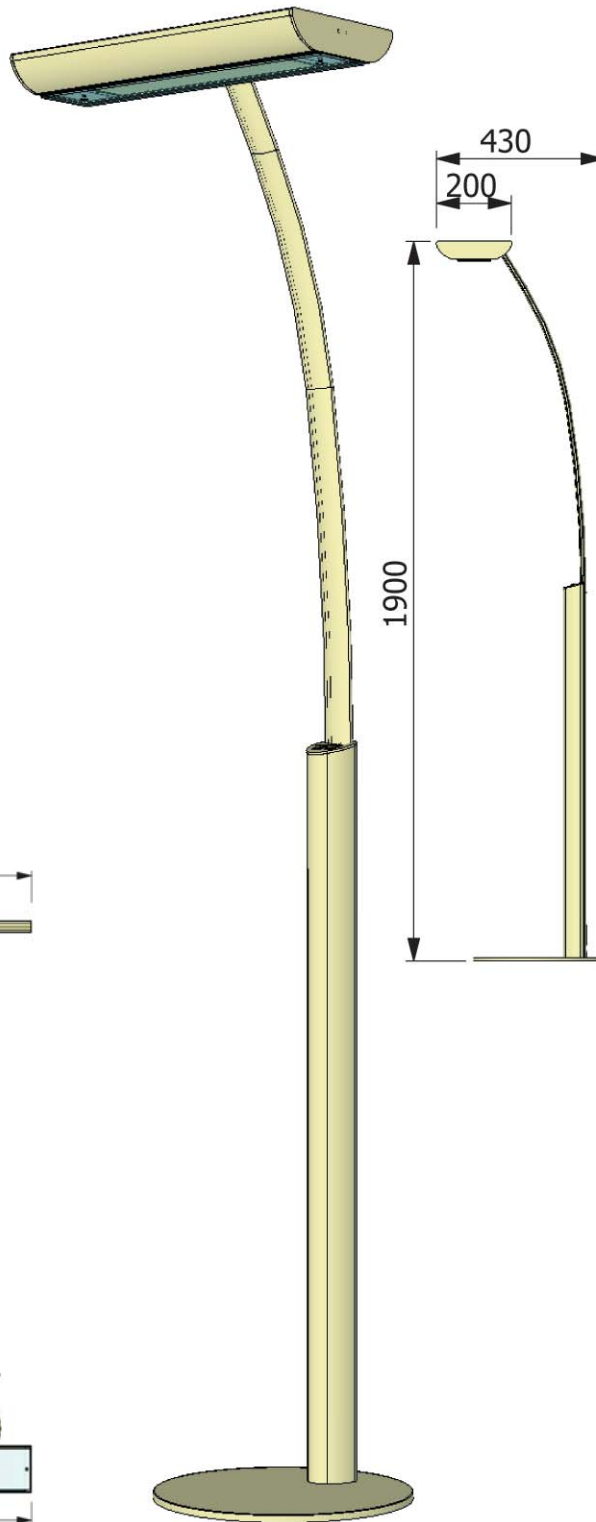

Model 55 watt