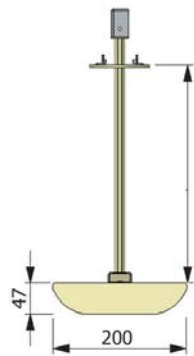

Radian

Epur 200 Technische informatie

Elektronische voorschakel armaturen voor gegarandeerd lang verbruik en langere levensduur van de lampen.