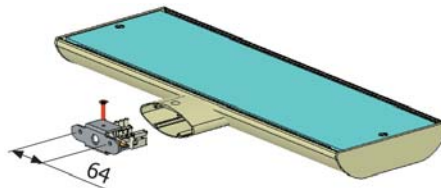

Epur W

Elektronische voorschakeling.

Epur P 1-2-3 met
tafelklem univer-
seel inzetbaar uit-
voeringen met 2
PLL lampen 36 of
55 watt.

Rank en slanke wand-
armatuur met eenvoudige
montage.

Schakelbaar met één licht niveau.