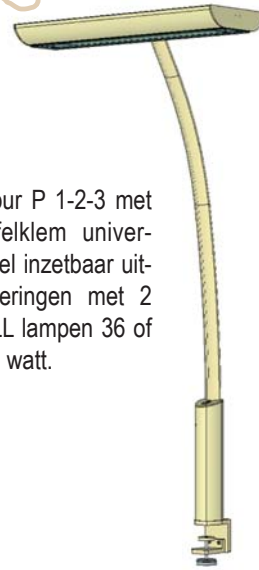

! GRATIS ADVIES!

Met lichtplan gericht op uw individuele toepassing en werkruimte.

STPARK

Radian

Epur

Normalisatie volgens:
NEN 60-598 (veiligheid)
NEN 55015 CCEM
NEN 61547

Uitvoering in 1 of 2
PLL lampen met
lichtsterkte 36 of 55 watt

Epur W

Elektronische voorschakeling.

Epur P 1-2-3 met
tafelklem univer-
seel inzetbaar uit-
voeringen met 2
PLL lampen 36 of
55 watt.

Rank en slanke wand-
armatuur met eenvoudige
montage.

Schakelbaar met één licht niveau.