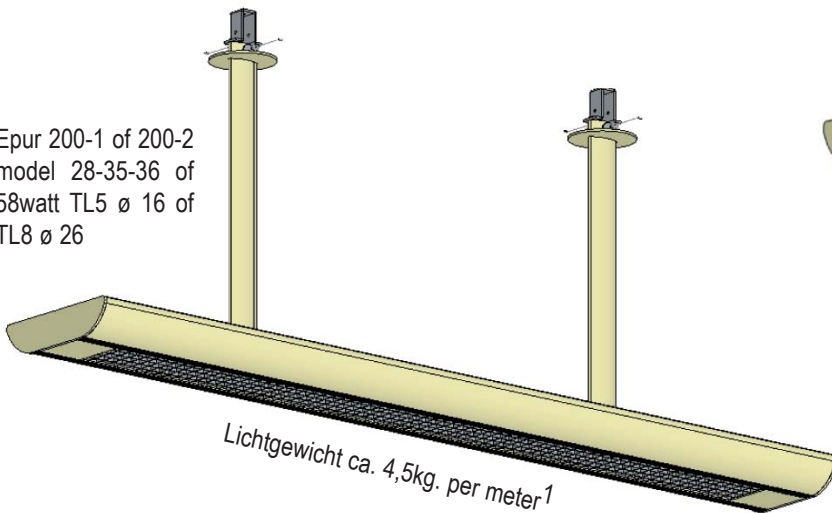

Epur 200-1 of 200-2 model 28-35-36 of 58watt TL5 ø 16 of TL8 ø 26

Epur doorkoppelbaar op elke gewenste lengte

	T5			T8	
	21W	28W	35W	36W	58W
E(mm.)	*	630	780	630	780
L(mm.)	960	1260	1560	1260	1560

	28W T5/36W T8	35W T5/58W T8
E (mm.)	1260	1560
L1 (mm.)	1260	1560