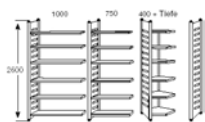

Voor Beginstelling En Eindstelling

Hoogte	Juk 1900mm. 1)	2250mm. 2)	2600mm. 3)	Extra Legborden. 1000mm. breed 4)	750mm. breed 5)	hoek legbord. 6)
Diep	Prijs €	Prijs €	Prijs €	Prijs €	Prijs €	Prijs €
30cm.	8095ST8403 30	8095ST8409 39	8095ST8410 44	8095ST5943 14	8095ST5947 13	8095ST5957 26
40cm.	8095ST8413 38	8095ST8411 43	8095ST8412 51	8095ST5944 18	8095ST5948 17	8095ST5958 30
50cm.	8095ST8460 41	8095ST8467 55	8095ST8468 60	8095ST5945 22	8095ST5949 21	8095ST5959 39
60cm.	8095ST2404 50	8095ST2408 61	8095ST2412 70	8095ST5946 26	8095ST5950 25	8095ST5960 43

Bladzijde 15 MA-2

1800mm. hoog

Diep	Stelling 1000 breed 1 zijpaneel 4 legbord	Stelling 750 breed 1 zijpaneel 4 legbord	Hoekstelling 400 b.+diepte 1 zijpaneel 4 legb.+H.post	Eindpaneel einde stelling
40cm.	8095MA5802 172	8095MA5806 162	8095MA5810 258	8095MA5826 105
50cm.	8095MA5803 205	8095MA5807 196	8095MA5811 305	8095MA5821 118
60cm.	8095MA5804 243	8095MA5808 237	8095MA5812 345	8095MA5828 136

2200mm. hoog

Diep	Stelling 1000 breed 1 zijpaneel 4 legbord	Stelling 750 breed 1 zijpaneel 4 legbord	Hoekstelling 400 b.+diepte 1 zijpaneel 4 legb.+H.post	Eindpaneel einde stelling
400 diep	8095MA5830 208	8095MA5834 202	8095MA5838 299	8095MA5854 119
500 diep	8095MA5831 238	8095MA5835 233	8095MA5839 353	8095MA5855 132
600 diep	8095MA5832 279	8095MA5836 274	8095MA5840 410	8095MA5856 152