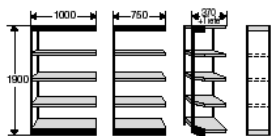

Zonder rugwanden hoogte 1900mm. en 5 legborden.

	Stelling Breed 1000mm.	Prijs €	Stelling Breed 750mm.	Prijs €	Hoekstelling 370mm.+diepte	Prijs €	Eindjuk	Prijs €
300 diep	8095P22111	142	8095P22115	134	8095P22181	216	8095P22088	42
400 diep	8095P22112	171	8095P22116	164	8095P22182	231	8095P22089	45
500 diep	8095P22113	189	8095P22117	182	8095P22183	289	8095P22090	52
600 diep	8095P22114	212	8095P22118	204	8095P22184	309	8095P22091	53