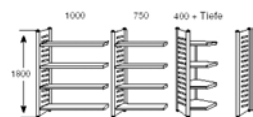

Bladzijde 15 MA-2

1800mm. hoog

Diep	Stelling 1000 breed 1 zijpaneel 4 legbord	Stelling 750 breed 1 zijpaneel 4 legbord	Hoekstelling 400 b.+diepte 1 zijpaneel 4 legb.+H.post	Eindpaneel einde stelling
40cm.	8095MA5802 172	8095MA5806 162	8095MA5810 258	8095MA5826 105
50cm.	8095MA5803 205	8095MA5807 196	8095MA5811 305	8095MA5821 118
60cm.	8095MA5804 243	8095MA5808 237	8095MA5812 345	8095MA5828 136