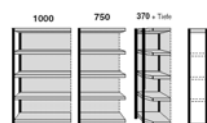

1900mm. hoog met 5 legborden, met rugwanden

Breedte	Stelling 1000mm.	Stelling 750mm.	hoekstelling 370mm.+diepte	eindjuk		
Diep	Prijs €	Prijs €	Prijs €	Prijs €	Prijs €	
30cm.	8095ST2413 206	8095ST2417 190	8095ST2421 305	8095ST2425 42		
40cm.	8095ST2414 228	8095ST2418 221	8095ST2422 333	8095ST2426 45		
50cm.	8095ST2403 251	8095ST2407 241	8095ST2411 387	8095ST2427 52		
60cm.	8095ST2404 273	8095ST2408 263	8095ST2412 409	8095ST2428 53