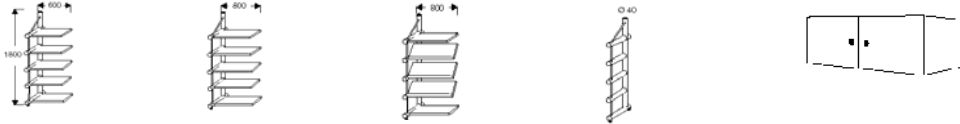

Staannde opbergrekken= 5 ordnerhoogtes

Legborden.	60cm. breed. 5 legborden	80cm. breed 5 legborden	80cm. breed 2 legborden 3 folderbord	Afsluit element 5 (OH)	Kastelementen voor staannde opbergrekken. Variabel inzetbaar op elke vakhoogte. 1 OH 80cm. breed.
	Prijs €	Prijs €	Prijs €	Prijs €	Prijs €
Glad	8095TL2870 159	8095TL2871 172	8095TL2872 199	8095TL2770 94	8095TL2879 179
Geperforeerd	8095TL2780 165	8095TL2781 185	8095TL2782 219	8095TL2770 94	

Bladzijde 10/11 Libra

Stellingen in 2 combinatiebreedtes! Optimale ruimteplanning! Op elke breedtemaat is een verlenging per 25cm. toepasbaar.