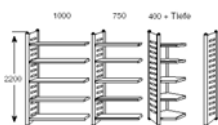

2200mm. hoog

Diep	Stelling 1000 breed 1 zijpaneel 4 legbord	Stelling 750 breed 1 zijpaneel 4 legbord	Hoekstelling 400 b.+diepte 1 zijpaneel 4 legb.+H.post	Eindpaneel einde stelling
400 diep	8095MA5830 208	8095MA5834 202	8095MA5838 299	8095MA5854 119
500 diep	8095MA5831 238	8095MA5835 233	8095MA5839 353	8095MA5855 132
600 diep	8095MA5832 279	8095MA5836 274	8095MA5840 410	8095MA5856 152