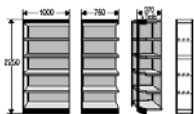

Met rugwanden hoogte 2250mm. en 6 legborden.

	Stelling		Hoekstelling		Eindjuk			
	Breed 1000mm.	Breed 750mm.	370mm.+diepte					
	Prijs €	Prijs €	Prijs €	Prijs €	Prijs €	Prijs €		
300 diep	8095P22231	263	8095P22235	256	8095P22285	374	8095P22092	56
400 diep	8095P22232	299	8095P22236	292	8095P22286	396	8095P22093	63
500 diep	8095P22233	324	8095P22237	314	8095P22287	470	8095P22094	69
600 diep	8095P22234	365	8095P22238	349	8095P22288	524	8095P22095	74