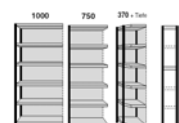

## Bladzijde 14 Stora 100

1900mm. hoog met 5 legborden

Breedte	Stelling 1000mm.	Stelling 750mm.	hoekstelling 370mm.+diepte		
Diep	Prijs €	Prijs €	Prijs €	Prijs €	
30cm.	8095ST2401 122	8095ST2405 115	8095ST2409 210		
40cm.	8095ST2402 148	8095ST2406 143	8095ST2410 236		
50cm.	8095ST2403 172	8095ST2407 164	8095ST2411 284		
60cm.	8095ST2404 196	8095ST2408 190	8095ST2412 309		

1900mm. hoog met 5 legborden, met rugwanden

Breedte	Stelling 1000mm.	Stelling 750mm.	hoekstelling 370mm.+diepte	eindjuk		
Diep	Prijs €	Prijs €	Prijs €	Prijs €	Prijs €	
30cm.	8095ST2413 206	8095ST2417 190	8095ST2421 305	8095ST2425 42		
40cm.	8095ST2414 228	8095ST2418 221	8095ST2422 333	8095ST2426 45		
50cm.	8095ST2403 251	8095ST2407 241	8095ST2411 387	8095ST2427 52		
60cm.	8095ST2404 273	8095ST2408 263	8095ST2412 409	8095ST2428 53		

2250mm. hoog met 6 legborden

Breedte	Stelling 1000mm.	Stelling 750mm.	hoekstelling 370mm.+diepte		
Diep	Prijs €	Prijs €	Prijs €	Prijs €	
30cm.	8095ST2429 148	8095ST2433 142	8095ST2437 252		
40cm.	8095ST2430 185	8095ST2434 180	8095ST2438 284		
50cm.	8095ST2431 206	8095ST2435 201	8095ST2439 345		
60cm.	8095ST2432 239	8095ST2436 232	8095ST2440 370		