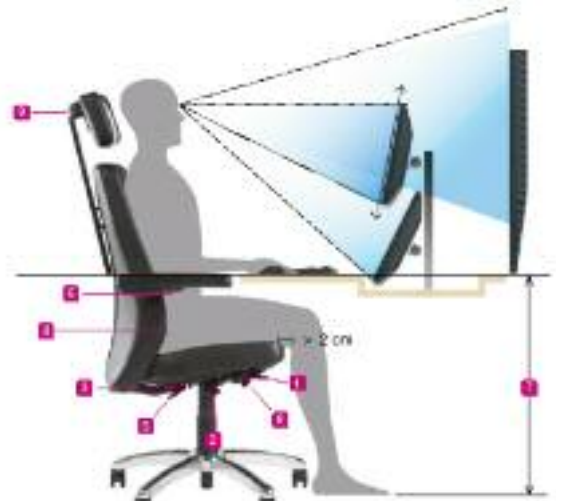

Zithoek
0° - 10°
Bediening aan beide zijden van de stoel

Gewichtinstelling
40 - 130 kg
Bediening midden onder voorzijde van zitting

Hoofdsteen
Hoogte: 0 - 10 cm
Diepte: 0 - 34 cm
Bediening aan de hoofdsteen zelf

Wegklapbare armleuningen
Bediening aan beide zijden onderzijde van de armleuningen

Ruichtoek
-12° - +22°
Bediening aan beide zijden van de stoel

Zithoogte
41-45 cm
Bediening aan beide zijden van de stoel

Standaard: functies aan 2 zijden bedienbaar.

Gratis werkplek onderzoek en advies door 24/7 werkplek adviseurs.

BMA

Axia Plus

Axia

24 uurs stoelen

Axia-Plus 24/7

Ongekende technische perfectie en ergonomisch zitcomfort samengevoegd met biomechanica en vormgeving tot een van de meest verantwoorde 24uurs zitoplossingen binnen de gestelde normen.

Technische omschrijving van de standaard Axia Plus 24/7:

Zithoogte verstelbaar	:	40-55cm.
Rughoogte verstelbaar	:	17-23cm.
Zitdiepte verstelbaar	:	38-48cm.
Zithoek verstelbaar	:	+5°/ -14°
Rughoek vertstelbaar	:	tot 15° achterover.
Gewichtsinstelling	:	40-135kg.
Armleggers hoogte	:	20-31cm.
Armleggers (B/D)	:	B:36-53cm./D:4cm.
Hoofdsteun rotatie en hoogte	:	110°en +/- 10cm.