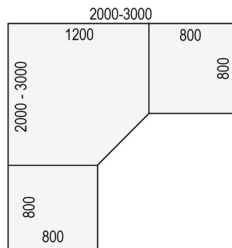

Art.nr.	Bladformaaf	Prijs € .-blad	Prijs € .+ blad

Bladzijde 11 t/m 12

Jobline Design 3poots tafels hoogte instelbaar van 620-820 of 660-860mm.

1028172900	240x160x80cm.	987	1,389 *

Jobline Design 3poots tafels hoogte verstelbaar met slinger van 620-820 of 660-860mm.

1028173900	240x160x80cm.	1,659	2,061 *

Jobline Design 3poots tafels hoogte verstelbaar met 3 elektromotoren van 620-1310 of 650-1340mm.

1028225921	240x160x80cm.	3,221	3,622 *

Voor samenstelling van een 4poots hoekopstelling zijn benodigd 2 x 2poots tafel met bladformaaf naar keuze en 2 koppelbeugels met steunpoot en bladverbinding en een hoekblad:

1028HVL109	Koppelbeugel links	49	
1028HVL107	Koppelbeugel rechts	49	
1028705081	Steunpoot Ø50 HI	89	
1028BV0001	Bladverbinding 150x65x2	14	

Bladzijde 13

Jobline Design 3poots tafel lineair in hoogte verstelbaar met 3 elektromotoren van 620-1310 of 650-1340mm.

1028225919	280x120cm.	3,298	3,613 *

Jobline Design 4poots tafel lineair in hoogte verstelbaar met 4 elektromotoren van 620-1310 of 650-1340mm.

1028225940	380x120cm.	3,833	4,288 *

Bladzijde 14-15

Jobline OK Basic sta tafels vaste hoogte 1100mm.

1028168100	80x 80cm.	335	406
1028168200	120x 80cm.	341	442
1028168800	140x 80cm.	349	474 *
1028168300	160x 80cm.	349	483
1028168400	180x 80cm.	360	511
1028168500	200x100cm.	370	580

Jobline OK Basic sta tafels hoogte instelbaar van 900-1100mm.

1028169100	80x 80cm.	510	579
1028169200	120x 80cm.	517	618
1028169800	140x 80cm.	524	649 *
1028169300	160x 80cm.	524	658
1028169400	180x 80cm.	532	684
1028169500	200x100cm.	541	751

Jobline OK Basic tafels vaste hoogte 750mm. serie 166....

1028166100	80x 80cm.	238	309
1028166200	120x 80cm.	245	346
1028166800	140x 80cm.	254	379 *
1028166300	160x 80cm.	254	388
1028166400	180x 80cm.	266	417
1028166500	200x100cm.	278	487

Jobline OK Basic tafels hoogte instelbaar 660-860mm. serie 167....

1028167100	80x 80cm.	313	384
1028167200	120x 80cm.	320	416
1028167800	140x 80cm.	328	454 *
1028167300	160x 80cm.	328	462
1028167400	180x 80cm.	336	487
1028167500	200x100cm.	345	554